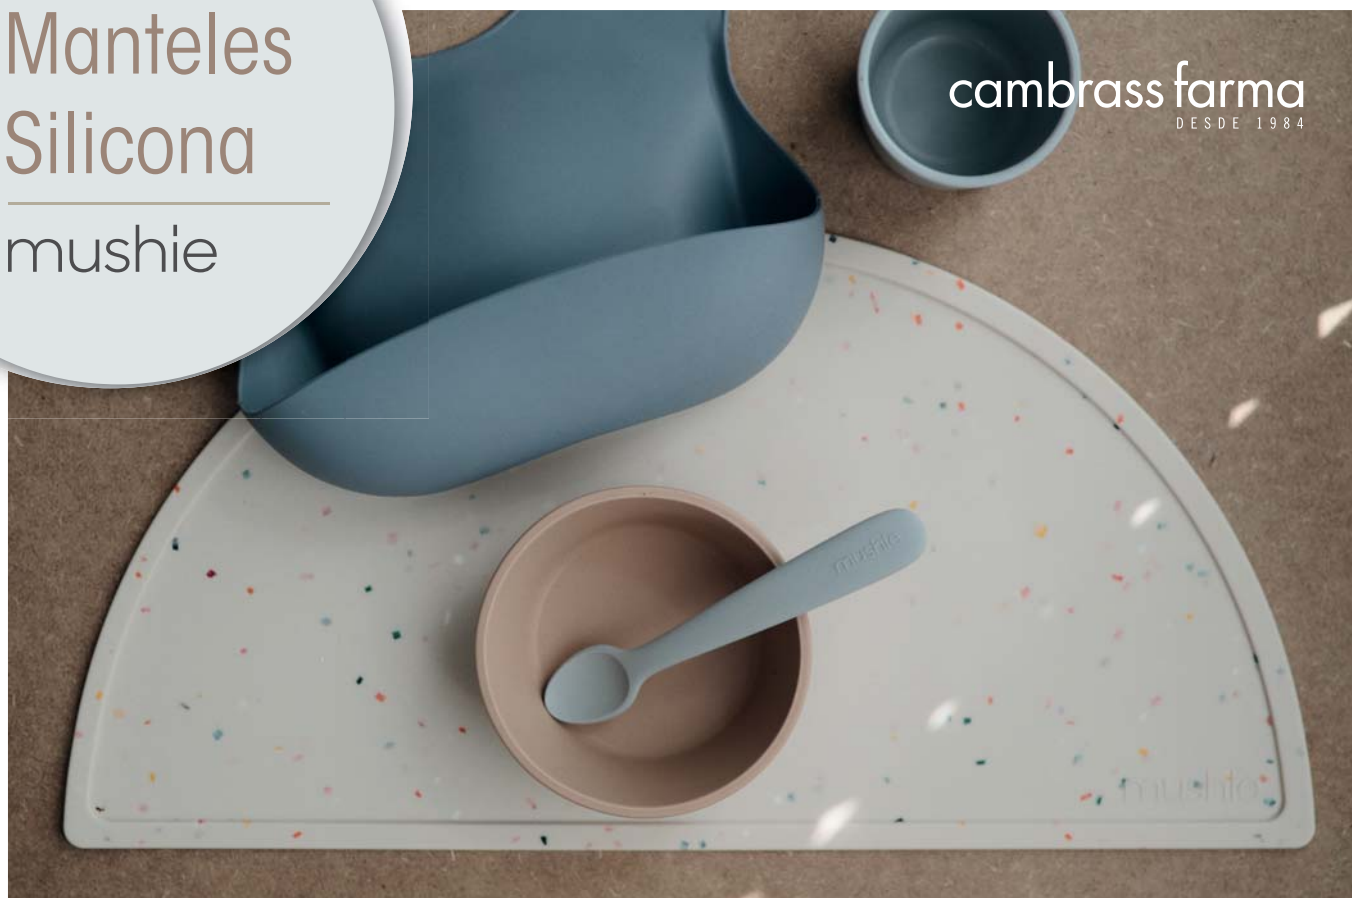

Manteles Silicona

---

mushie

cambrass farma
DESDE 1984

1840 - Mantel silicona

(23 x 46 cm)

SOLID