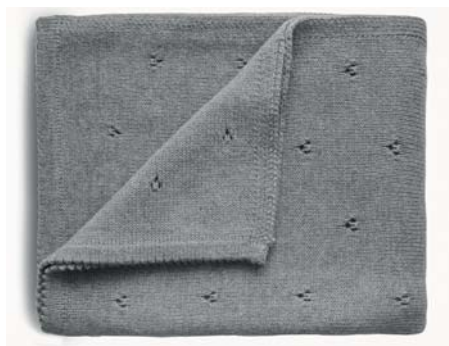

# Mantas mushie

cambrass farma  
DESDE 1984

## 1853 - Manta Algodón M.

(100 x 80 cm)

POINTELLE

Blush

Gray Melange

Ivory

POINTELLE

TEXTURED DOTS