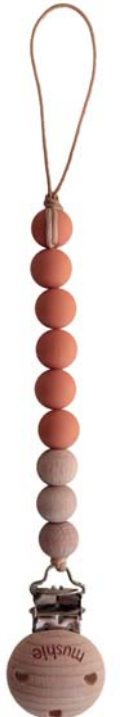

## 1838 - Cadena chupete

**CLEO**  
(21,5 cm)

Ash

Wood

Cloud

Blush

Stone

Clementine