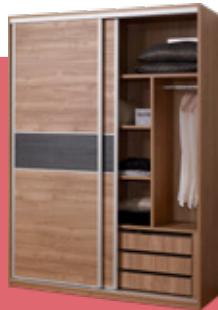

AP21. ARMARIO de 3 puertas y 2 cajones 148x209x57cm en color nogal. Posibilidad de otras medias y colores, solicite presupuesto.

510€

42,50€ X 12 MESES